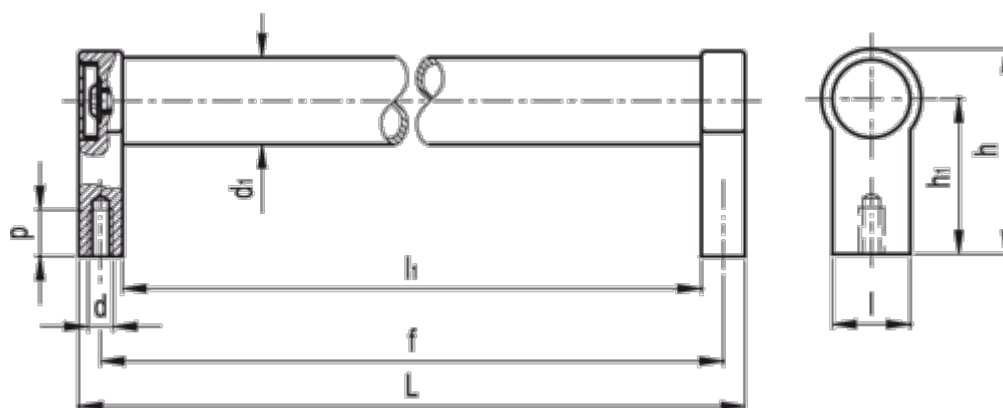

Varenummer: 20569280300
Beskrivelse: E+G Rørgreb GN333.1-28-300-A-EL
A Montering bagfra

Mål

$d = M8$

$d_1 = 28$

$f = 300$

$h = 66$

$h_1 = 50$

$L = 314$

$l_1 = 286$

$p = 14$